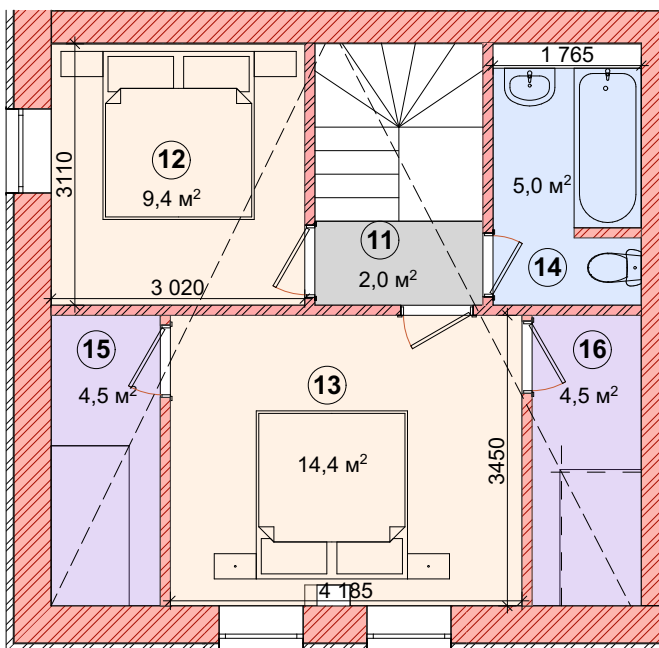

**Блок торцевой
90 м.кв.**

мансардный этаж

2-й этаж

ГАП	Подп.	Дата	ТХ-тип 7 _ 90-92/100-102	Стадия	Лист	Листов
				п	5	
Планировка торцевого блока 90 м.кв.						