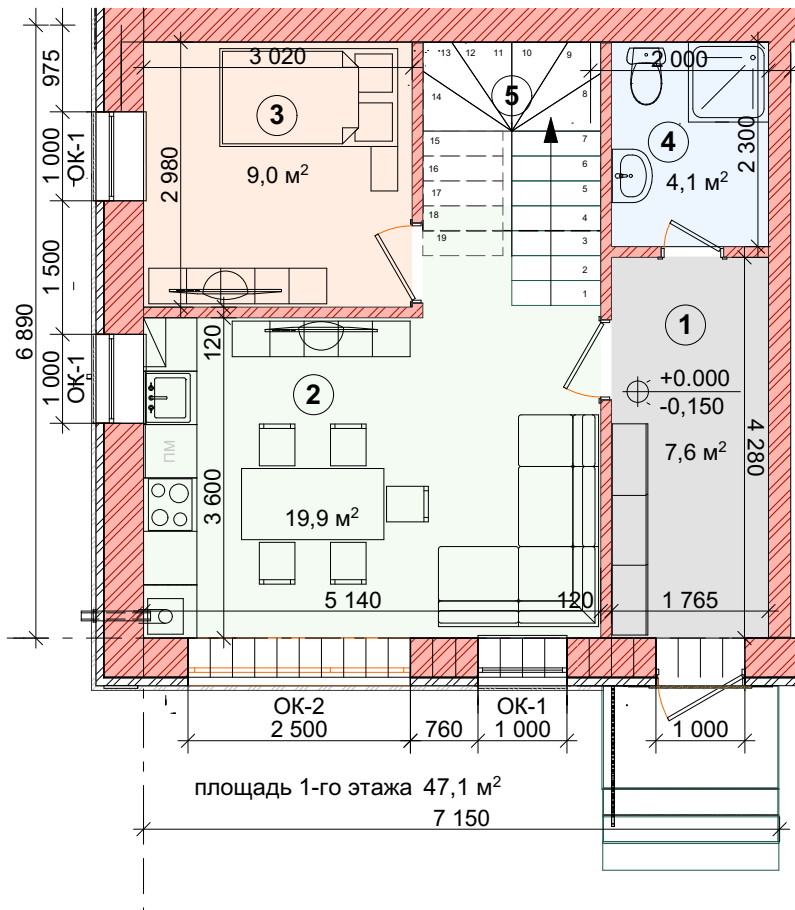

**Блок торцевой
90 м.кв.**

мансардный этаж

2-й этаж

ГАП	Подп.	Дата	ТХ-тип 7 _ 90-92/100-102	Стадия	Лист	Листов
				п	5	
Планировка торцевого блока 90 м.кв.						