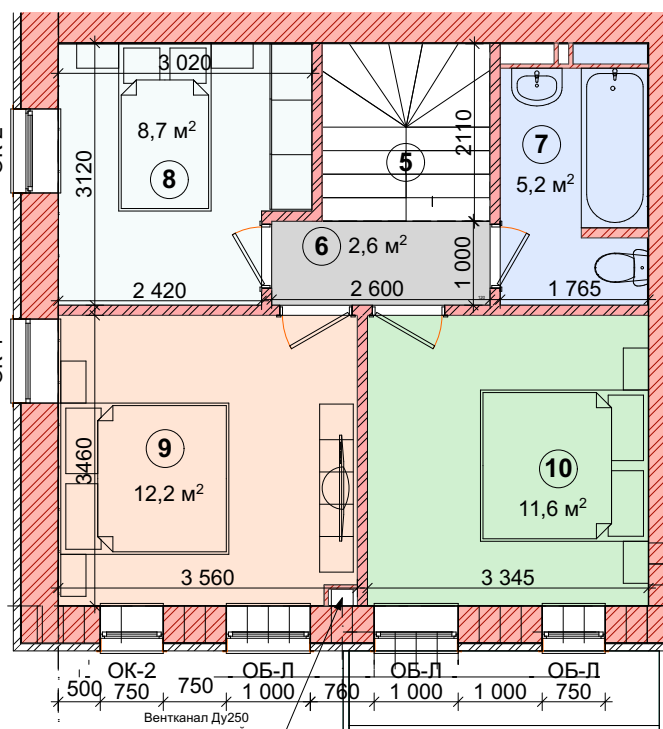

**Блок торцевой
90 м.кв.**

мансардный этаж

2-й этаж

ГАП	Подп.	Дата	ТХ-тип 7 _ 90-92/100-102	Стадия	Лист	Листов
				п	5	
Планировка торцевого блока 90 м.кв.						