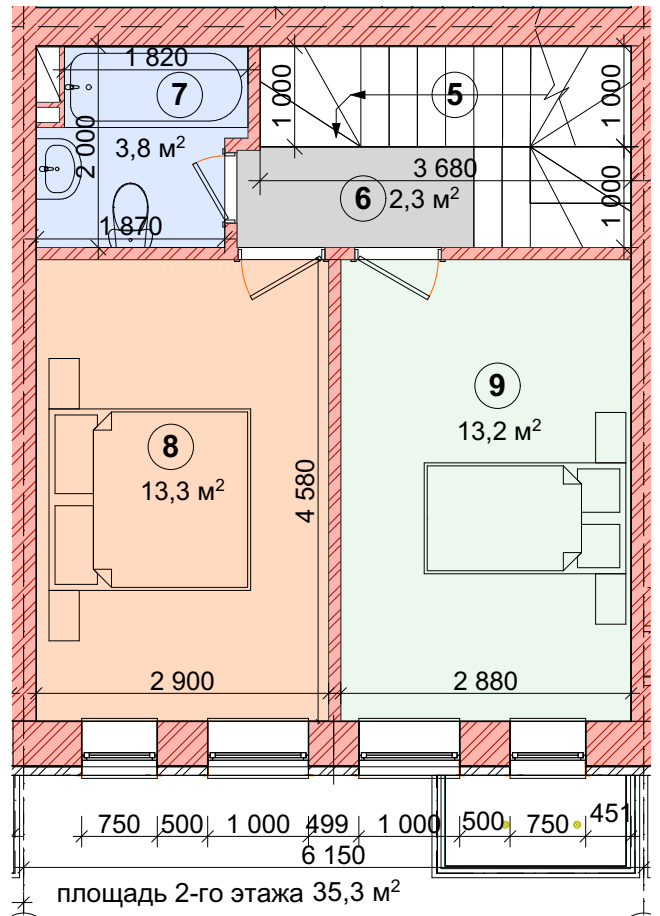

Блок рядовой  
75 м.кв.

1-й этаж

мансардный этаж

2-й этаж

		Подп.	Дата	ТХ-тип 7 _ 90-92/100-102	Стадия	Лист	Листов
ГАП					П	6	
архитектор				Планировка рядового блока 75 м.кв.			
проверил							