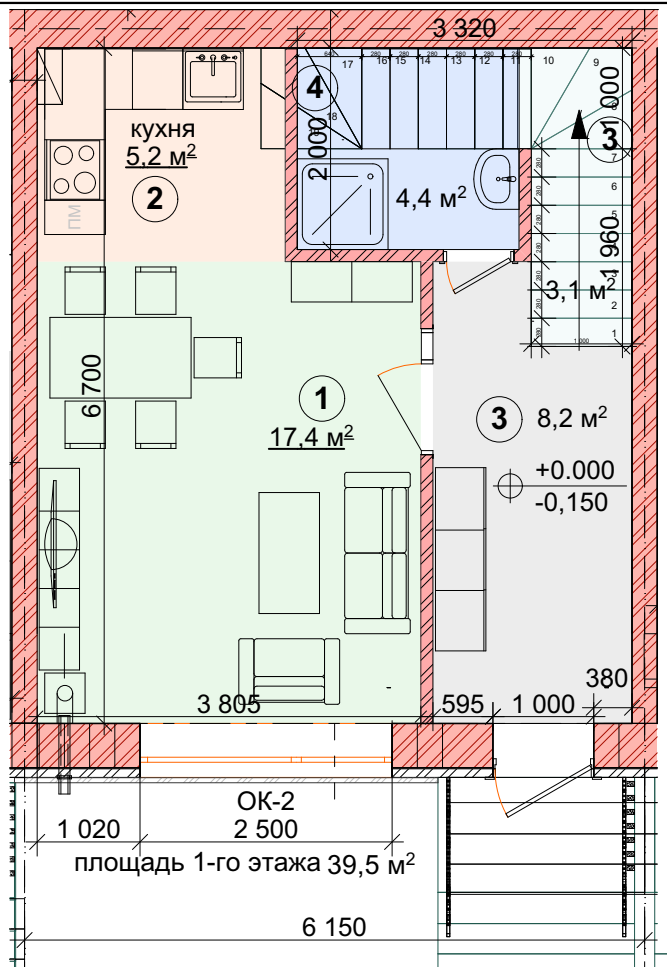

Блок рядовой  
75 м.кв.

1-й этаж

мансардный этаж

2-й этаж

		Подп.	Дата	ТХ-тип 7 _ 90-92/100-102	Стадия	Лист	Листов
ГАП					П	6	
архитектор				Планировка рядового блока 75 м.кв.			
проверил							