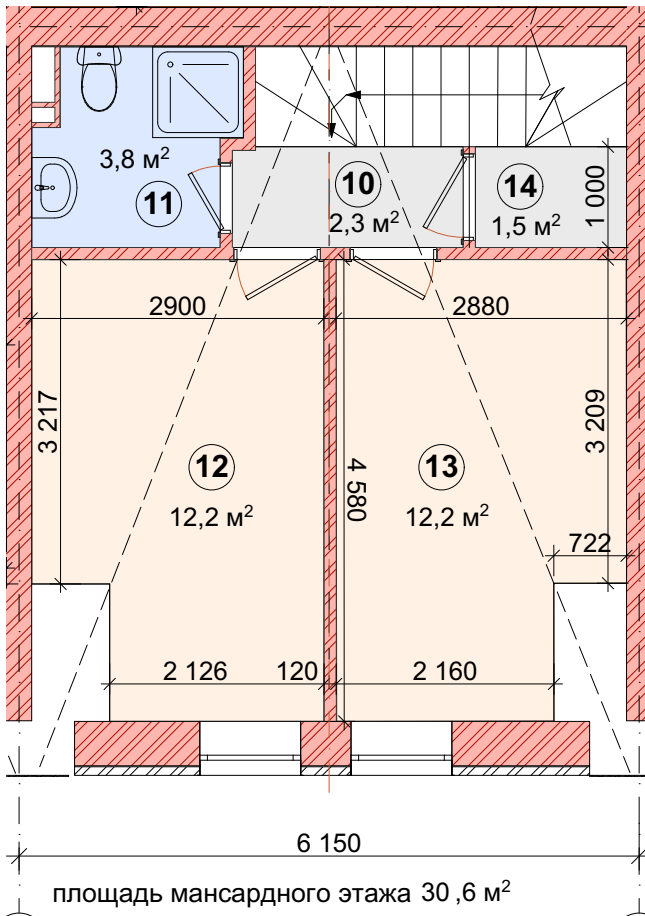

Блок рядовой  
75 м.кв.

1-й этаж

мансардный этаж

2-й этаж

		Подп.	Дата	ТХ-тип 7 _ 90-92/100-102	Стадия	Лист	Листов
ГАП					П	6	
архитектор				Планировка рядового блока 75 м.кв.			
проверил							