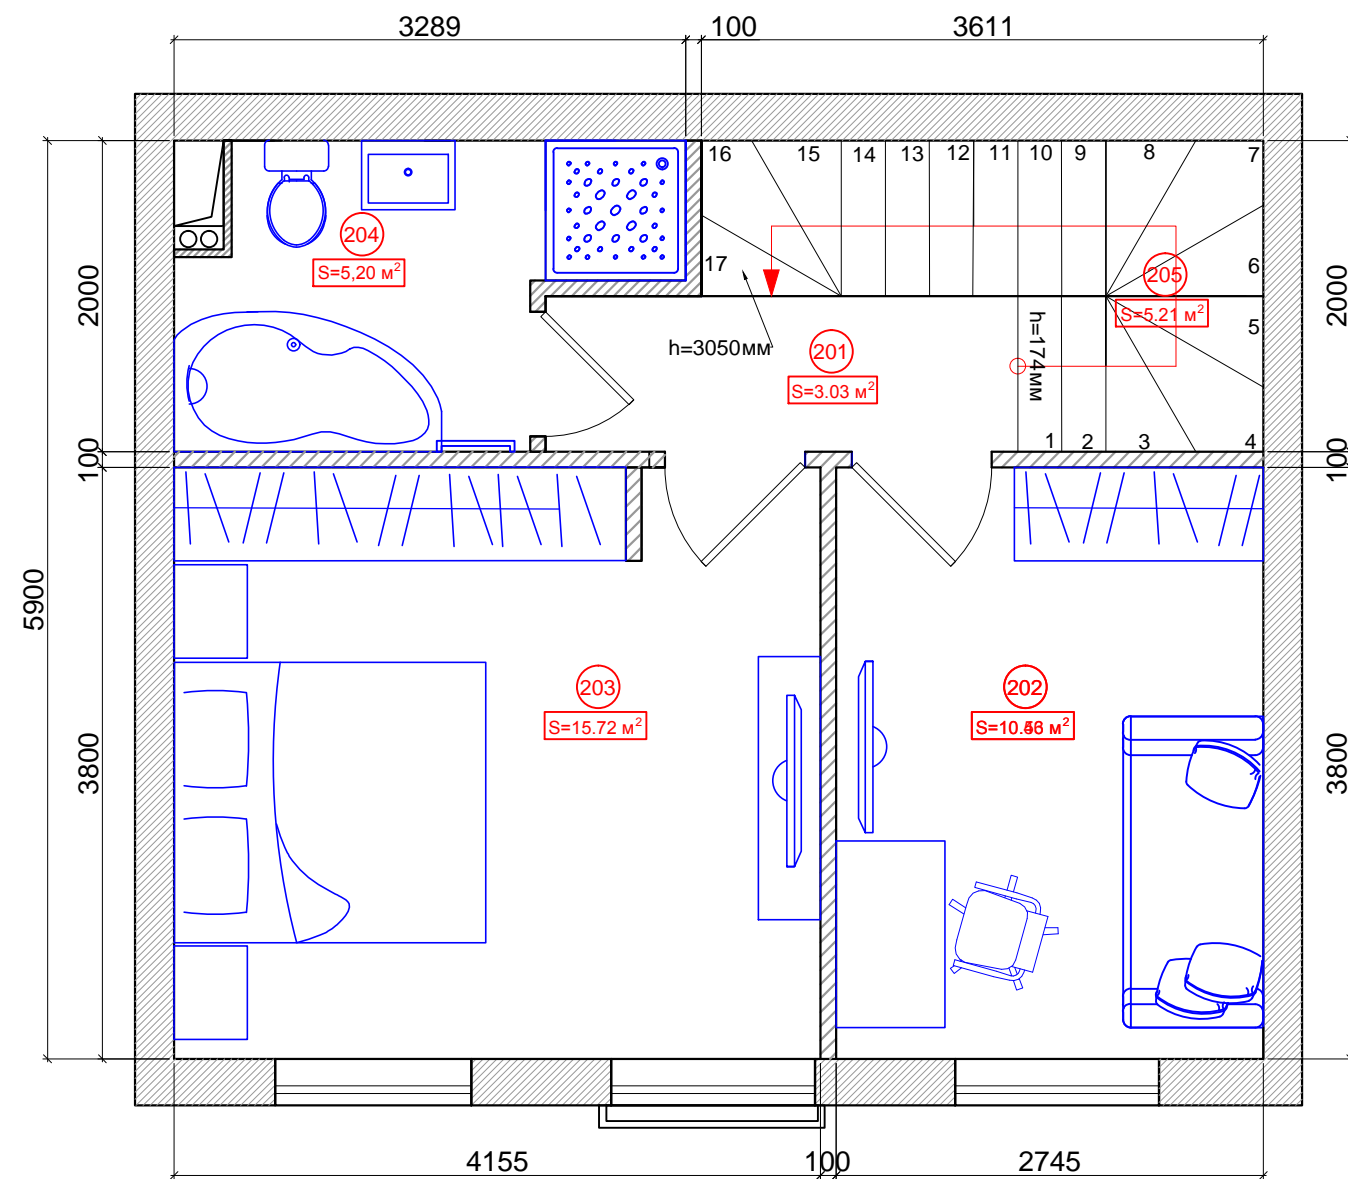

ЭКСПЛИКАЦИЯ ПОМЕЩЕНИЙ и площадь СТЕН			
Номер по плану	этаж	Наименование	Площадь в чистоте
101		прихожая	S=8.29м2
102		гостинная-кухня	S=23.73м2
103		с/у	S=5.25м2
104		лестница с 1 на 2	S=5.57м2
201		коридор	S=3.03м2
202		детская	S=10.43м2
203		спальная	S=15.72м2
204		ванная	S=5.20м2
205		лестница с 2 на 3	S=3.61м2
301		лестничный марш 3 этажа	S=3.61м2
302		мансарда	S=23.88м2
303		гадероня-постирочная	S=9.24м2
304		с/у	S=3.10м2
			S=120.66м2