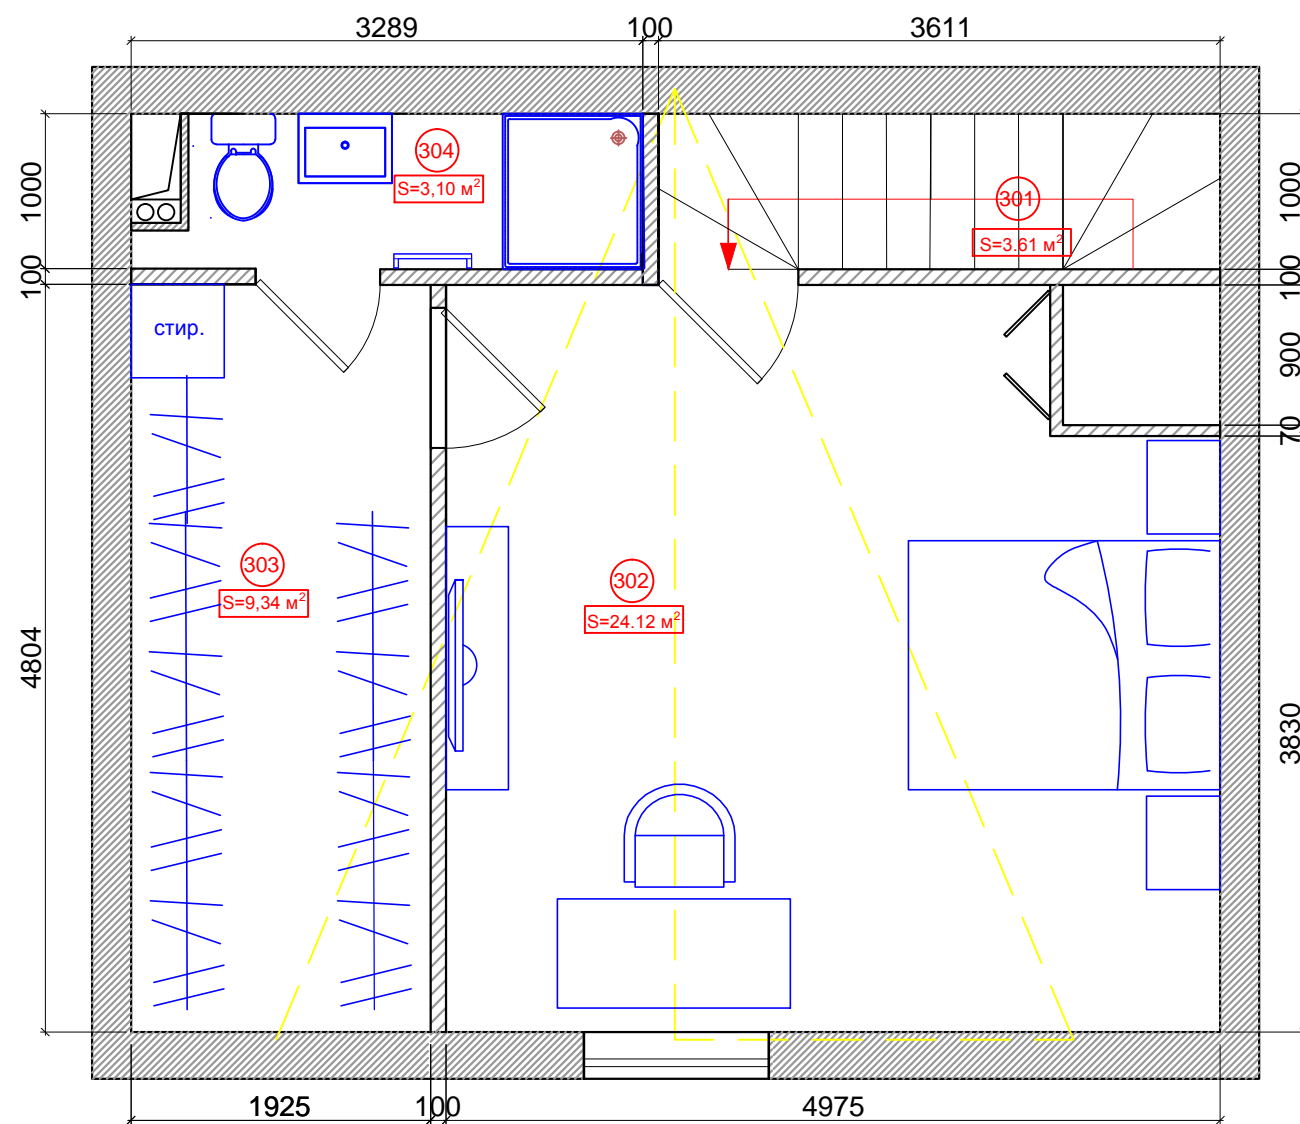

ЭКСПЛИКАЦИЯ ПОМЕЩЕНИЙ и площадь СТЕН			
Номер по плану	этаж	Наименование	Площадь в чистоте
101		прихожая	S=8.29м2
102		гостинная-кухня	S=23.73м2
103		с/у	S=5.25м2
104		лестница с 1 на 2	S=5.57м2
201		коридор	S=3.03м2
202		детская	S=10.43м2
203		спальная	S=15.72м2
204		ванная	S=5.20м2
205		лестница с 2 на 3	S=3.61м2
301		лестничный марш 3 этажа	S=3.61м2
302		мансарда	S=23.88м2
303		гадероня-постирочная	S=9.24м2
304		с/у	S=3.10м2
			S=120.66м2