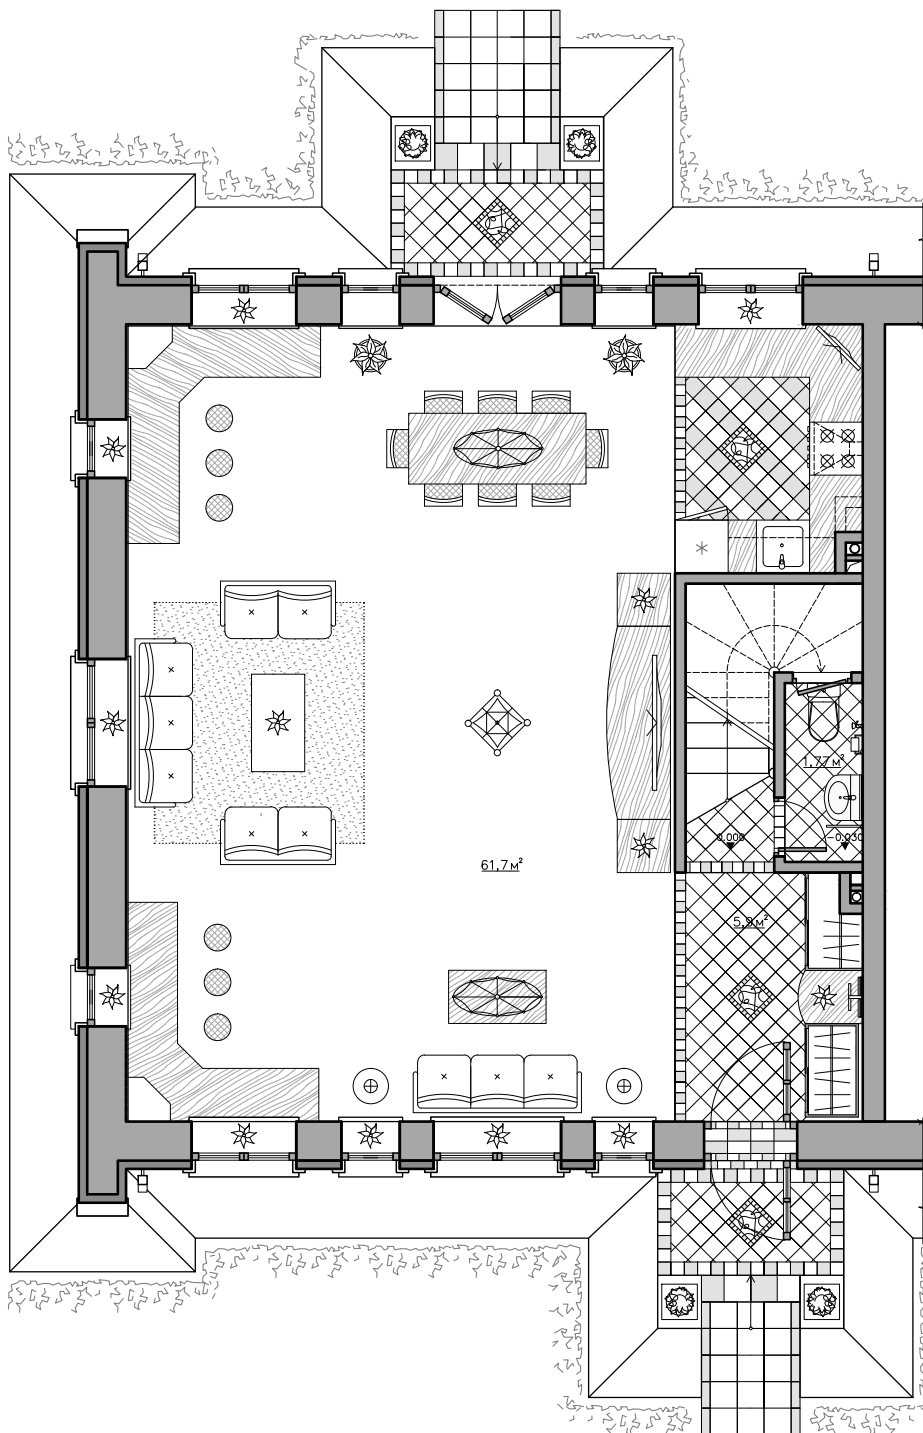

Классический таунхаус.
Торцевая секция. Тип №2.

План первого этажа

Классический таунхаус,
Торцевая секция. Тип №2.

План второго этажа

Классический таунхаус.
Торцевая секция. Тип №2.

План мансардного этажа на отметке ±6,400.
М 1:50