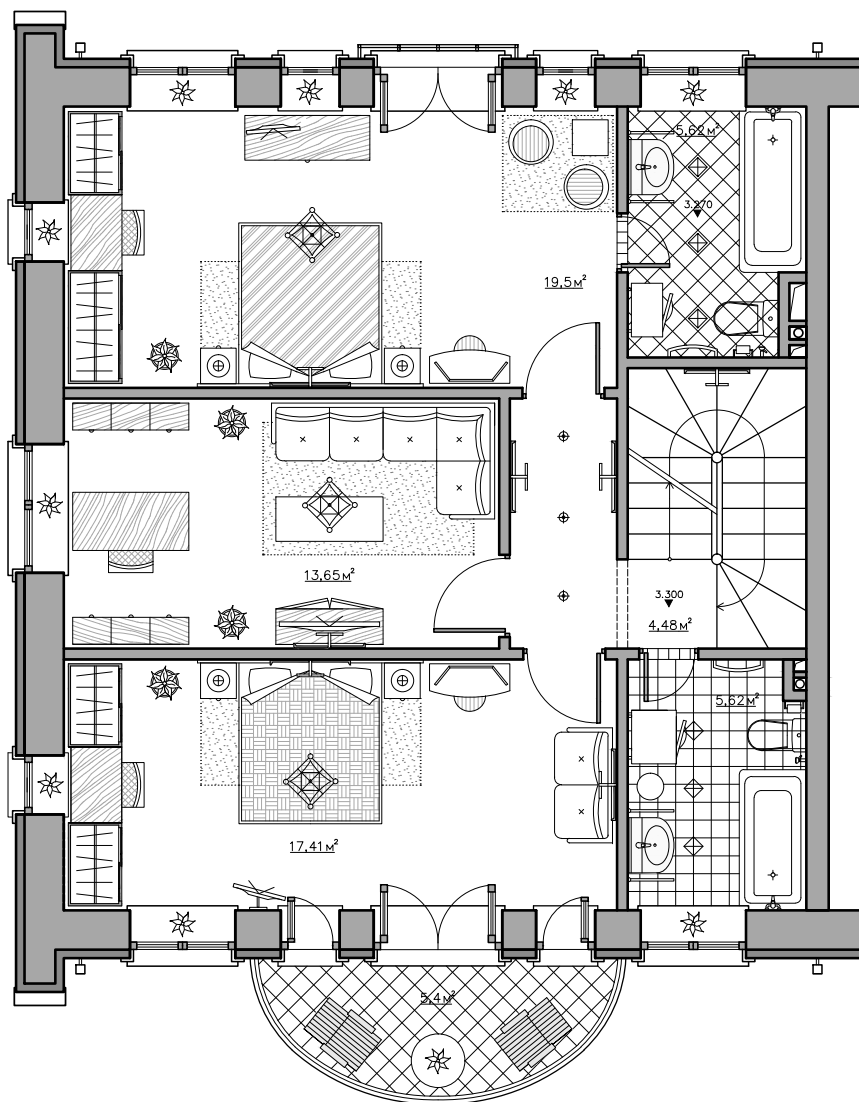

Классический таунхаус.
Торцевая секция. Тип №2.

План первого этажа

Классический таунхаус,
Торцевая секция. Тип №2.

План второго этажа

Классический таунхаус.
Торцевая секция. Тип №2.

План мансардного этажа на отметке ±6,400.
М 1:50